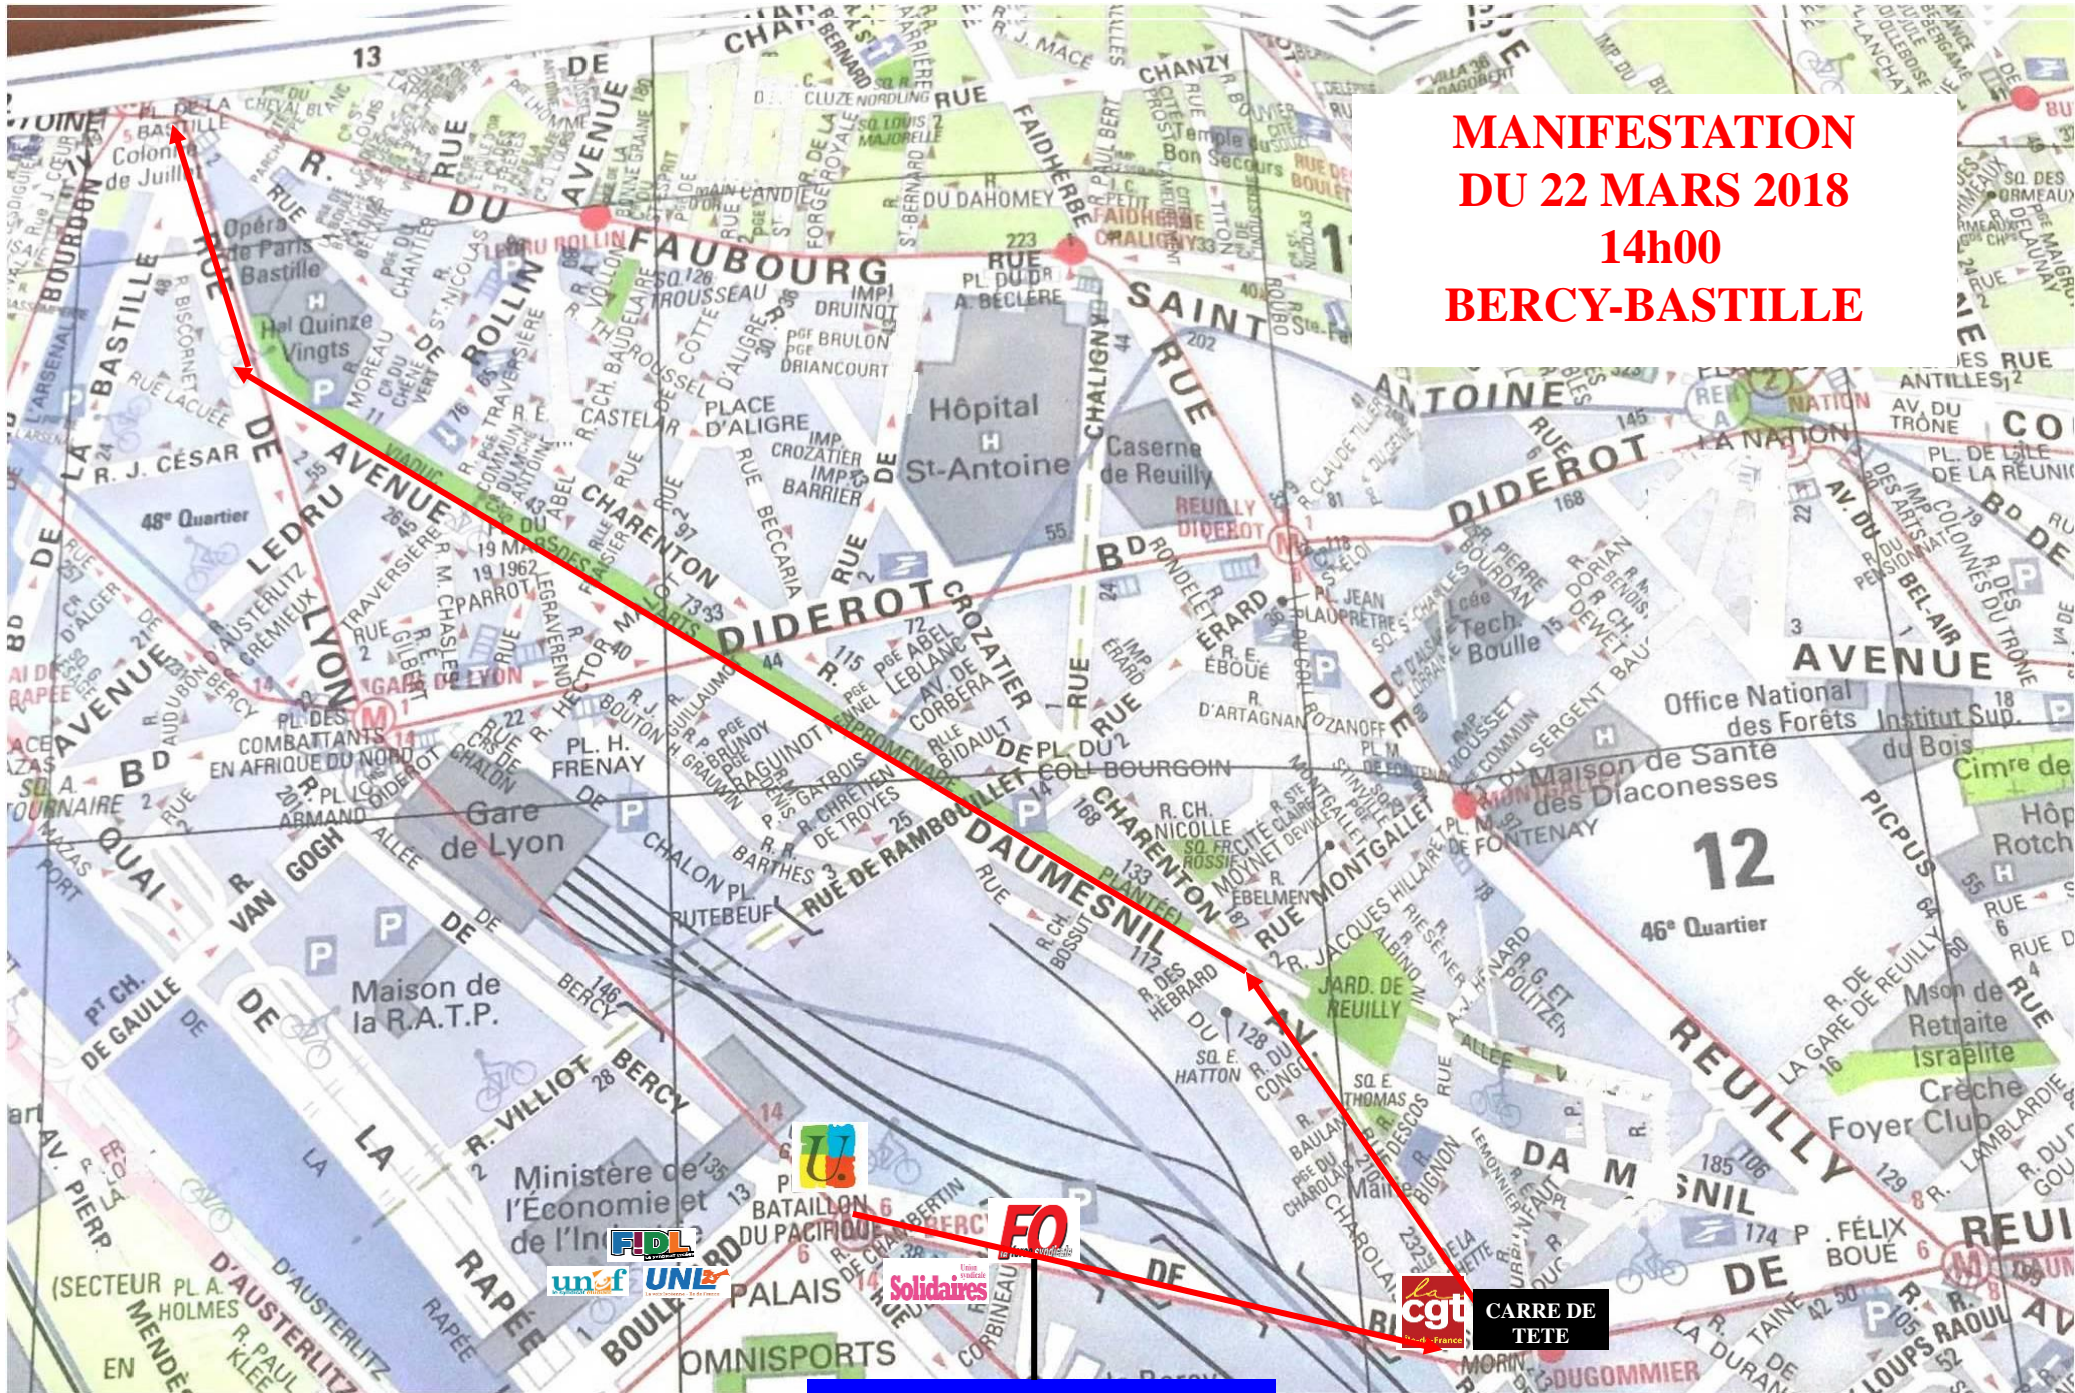

**MANIFESTATION
DU 22 MARS 2018
14h00
BERCY-BASTILLE**

**CARRE DE TETE FO ANGLE RUE
DE BERCY – RUE CORBINEAU**